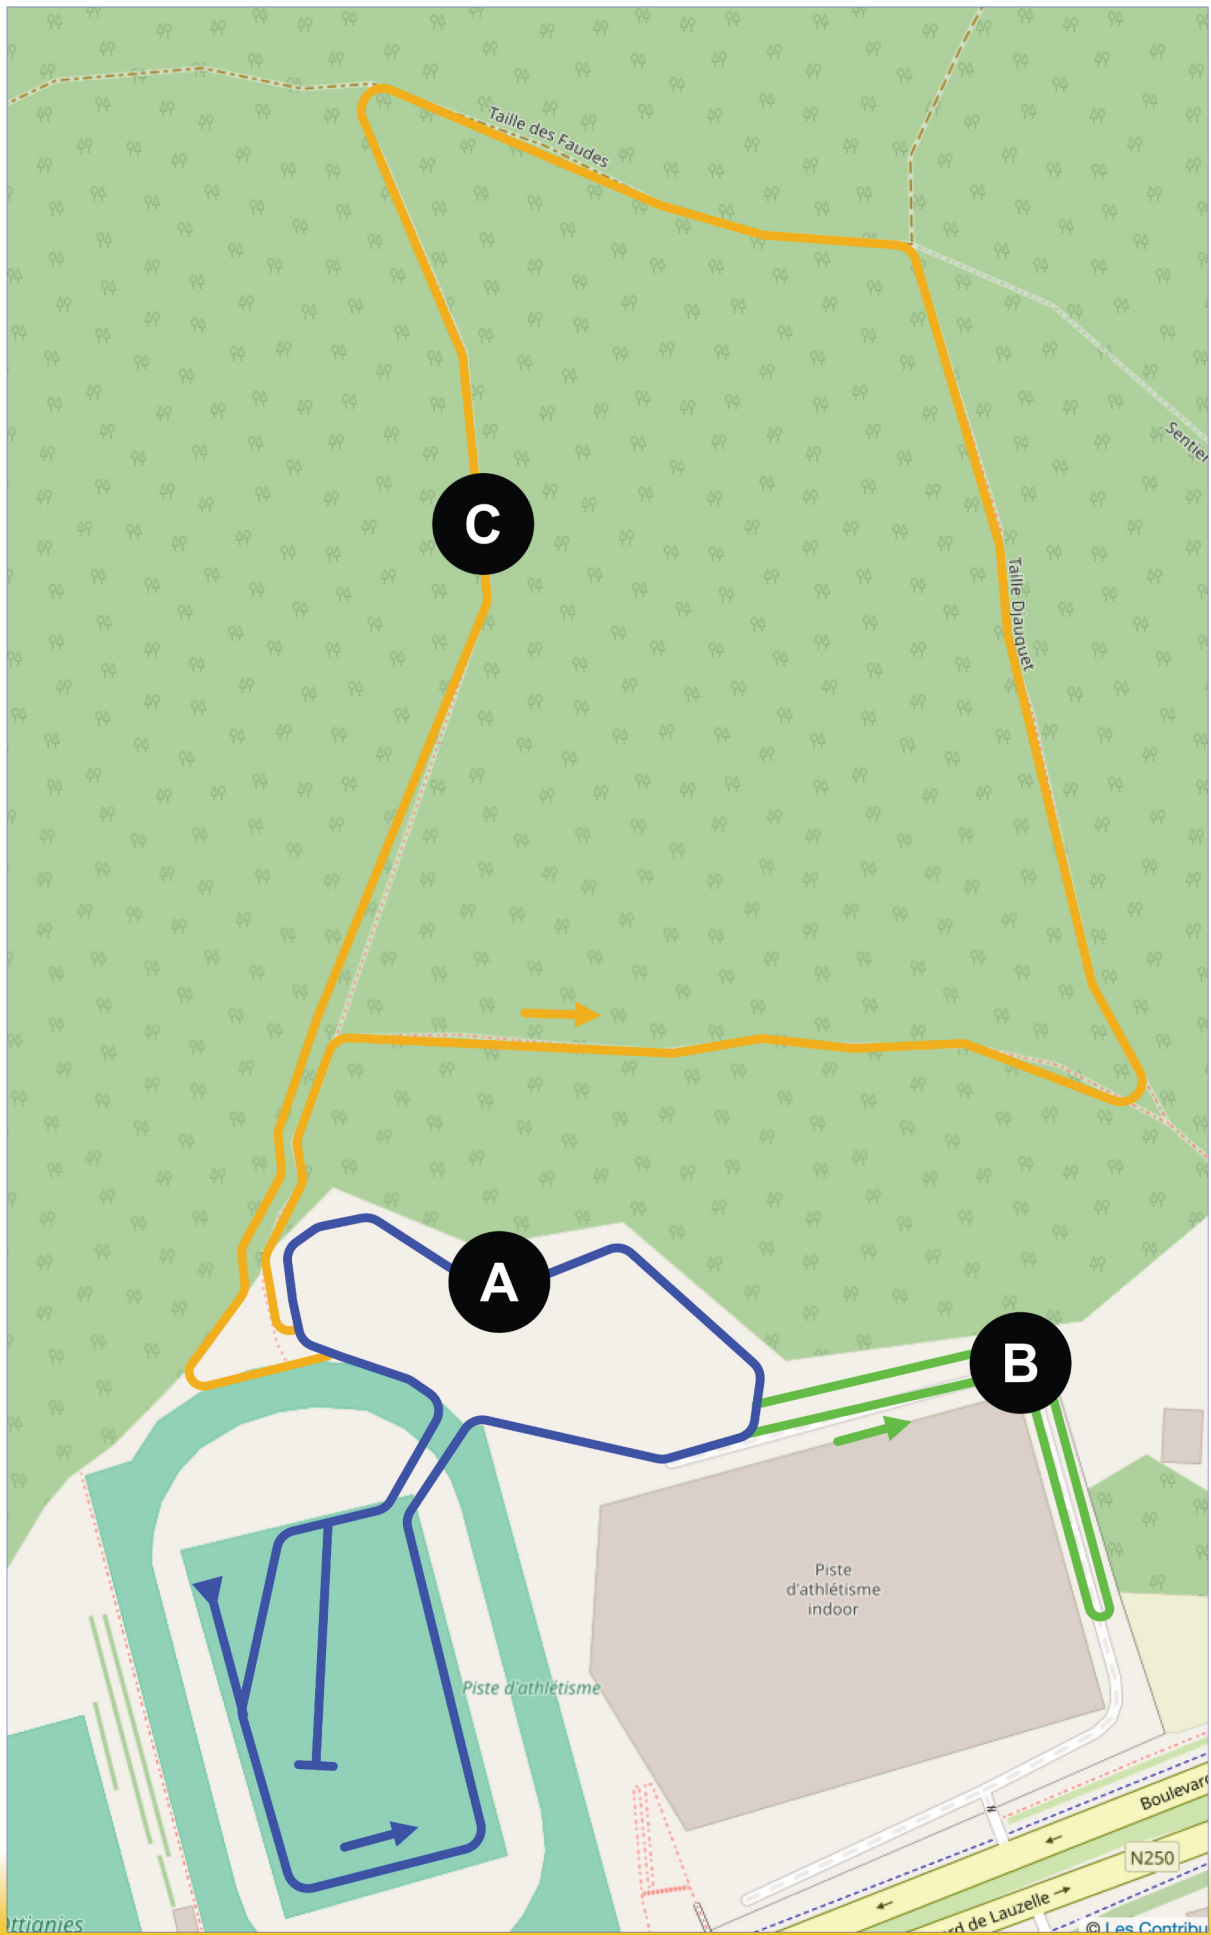

12e Cross de la Dyle
Louvain-la-Neuve
04 - 02 - 2024

CSDyle

12e Cross de la Dyle
Louvain-la-Neuve
04 - 02 - 2024

© Les Contribu

12h00	Benjamin·e·s 2016	590m 1xA
12h10	Benjamin·e·s 2015	590m 1xA
12h20	Cross court dames	1770m 2xAB
	Cadettes dames	1770m 2xAB
12h30	Cross court hommes	2540m 1xA + 1xABC
12h45	Minimes filles	1470m 1xA + 1xAB
12h55	Minimes garçons	1770m 2xAB
13h05	Cadets hommes	2540m 1xA + 1xABC
	Scolaires dames	2540m 1xA + 1xABC
13h25	Pupilles filles	1180m 2xA
13h35	Pupilles garçons	1180m 2xA
13h45	Juniors dames	4490m 1xA + 2xABC
	Masters dames	4490m 1xA + 2xABC
	Seniors dames	6440m 1xA + 3xABC
14h20	Scolaires hommes	4490m 1xA + 2xABC
14h40	Juniors hommes	6440m 1xA + 3xABC
	Masters hommes	6440m 1xA + 3xABC
	Seniors hommes	8390m 1xA + 4xABC

CSDyle

12e Cross de la Dyle

Louvain-la-Neuve

04 - 02 - 2024

Challenge du Brabant Wallon Cross BPM meeting ouvert pour Cadets à Masters

Accès: Boulevard de Lauzelle, 1348 Louvain-La-Neuve

Inscription gratuite sur place (droit d'accès de 3€ pour accompagnants).